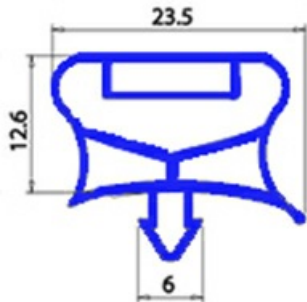

2103768

GUARNIZIONE PORTA ABBATTITORE IRINOX EF15.1 440X685MM QQ7

Data: 10-11-2024

ORIGINAL
OSP
SPARE PARTS

Dati tecnici

LATO CORTO mm	A=440 mm
LATO LUNGO mm	B=685 mm
TIPO PROFILO	QQ7

Codici produttore

IRINOX SPA