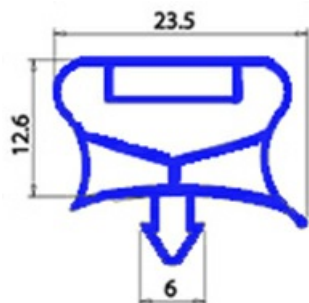

2103772

GUARNIZIONE MAGNETICA A INCASTRO 370X620MM O.D. QQ7

Data: 20-09-2024

**Dati tecnici**

LATO CORTO mm	A=370 mm
LATO LUNGO mm	B=620 mm
TIPO PROFILO	QQ8