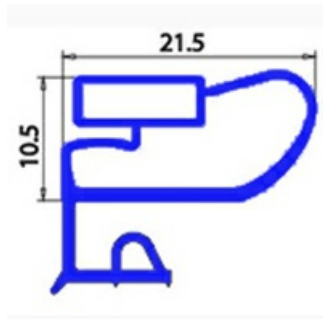

2103779

GUARNIZIONE MAGNETICA LIEBHERR 725X1780MM XX4

Data: 20-09-2024

ORIGINAL
OSP
SPARE PARTS

Dati tecnici

LATO CORTO mm	A=725 mm
LATO LUNGO mm	B=1780 mm
TIPO PROFILO	XX4