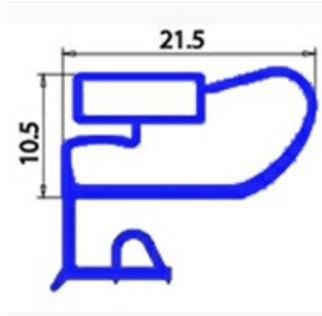

2103779

GUARNIZIONE MAGNETICA LIEBHERR 725X1780MM XX4

Data: 24-11-2024

ORIGINAL
OSP
SPARE PARTS

Dati tecnici

LATO CORTO mm	A=725 mm
LATO LUNGO mm	B=1780 mm
TIPO PROFILO	XX4