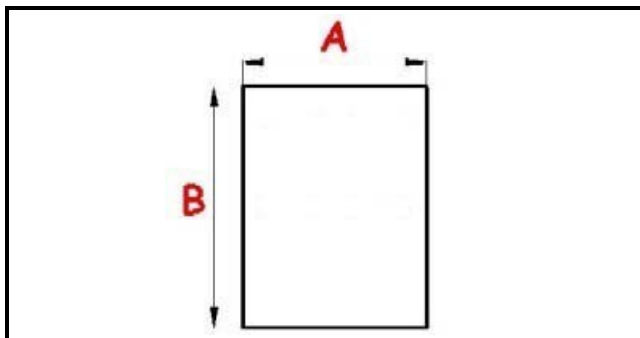

2103779

GUARNIZIONE MAGNETICA LIEBHERR 725X1780MM XX4

Data: 20-09-2024

ORIGINAL
OSP
SPARE PARTS

Dati tecnici

LATO CORTO mm	A=725 mm
LATO LUNGO mm	B=1780 mm
TIPO PROFILO	XX4