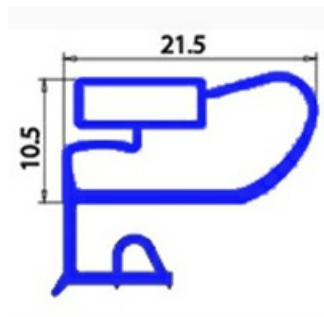

2103779

GUARNIZIONE MAGNETICA LIEBHERR 725X1780MM XX4

Data: 14-11-2024

ORIGINAL
OSP
SPARE PARTS**Dati tecnici**

LATO CORTO mm	A=725 mm
LATO LUNGO mm	B=1780 mm
TIPO PROFILO	XX4