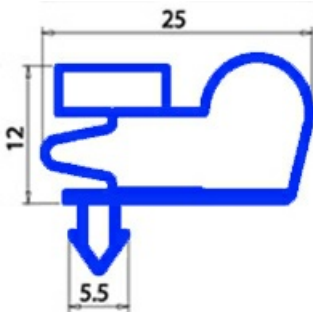

2103781

GUARNIZIONE MAGNETICA A INCASTRO 190X430MM QQ8

Data: 24-11-2024

**Dati tecnici**

LATO CORTO mm	A=190 mm
LATO LUNGO mm	B=430 mm
TIPO PROFILO	QQ8