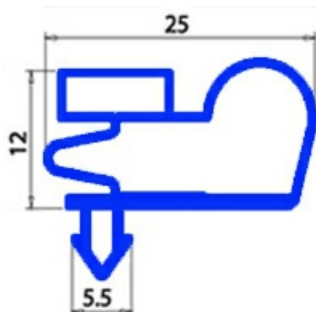

2103781

GUARNIZIONE MAGNETICA A INCASTRO 190X430MM QQ8

Data: 14-11-2024

**Dati tecnici**

LATO CORTO mm	A=190 mm
LATO LUNGO mm	B=430 mm
TIPO PROFILO	QQ8