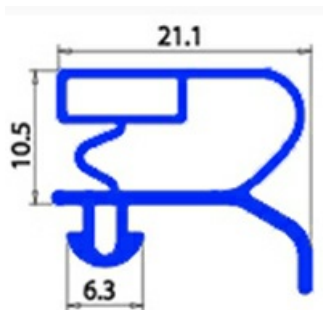

2103790

**GUARNIZIONE MAGNETICA A INCASTRO 270X480MM O.D. XX1**

Data: 24-11-2024

ORIGINAL  
**OSP**  
SPARE PARTS**Dati tecnici**

LATO CORTO mm	A=270 mm
LATO LUNGO mm	B=480 mm
TIPO PROFILO	XX1