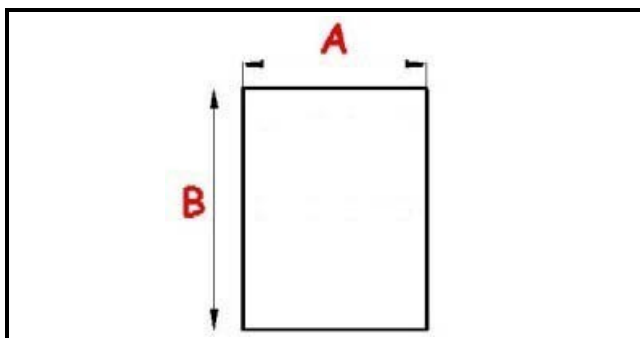

2103790

GUARNIZIONE MAGNETICA A INCASTRO 270X480MM O.D. XX1

Data: 20-09-2024

ORIGINAL
OSP
SPARE PARTS**Dati tecnici**

LATO CORTO mm	A=270 mm
LATO LUNGO mm	B=480 mm
TIPO PROFILO	XX1