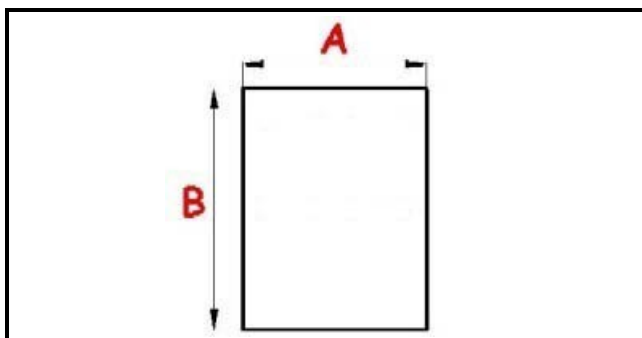

2103790

**GUARNIZIONE MAGNETICA A INCASTRO 270X480MM O.D. XX1**

Data: 14-11-2024

ORIGINAL  
**OSP**  
SPARE PARTS**Dati tecnici**

LATO CORTO mm	A=270 mm
LATO LUNGO mm	B=480 mm
TIPO PROFILO	XX1