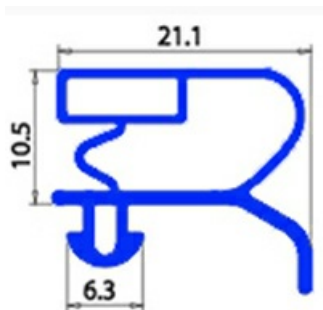

2103790

**GUARNIZIONE MAGNETICA A INCASTRO 270X480MM O.D. XX1**

Data: 14-11-2024

ORIGINAL  
**OSP**  
SPARE PARTS**Dati tecnici**

LATO CORTO mm	A=270 mm
LATO LUNGO mm	B=480 mm
TIPO PROFILO	XX1