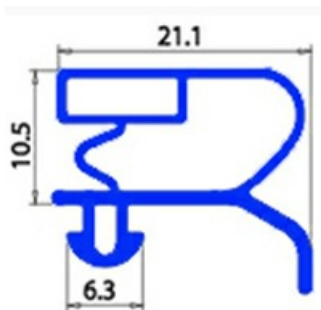

2103790

GUARNIZIONE MAGNETICA A INCASTRO 270X480MM O.D. XX1

Data: 20-09-2024

ORIGINAL
OSP
SPARE PARTS**Dati tecnici**

LATO CORTO mm	A=270 mm
LATO LUNGO mm	B=480 mm
TIPO PROFILO	XX1