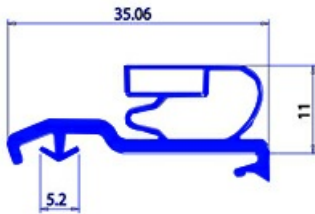

2103792

**GUARNIZIONE MAGNETICA A INCASTRO L=2500MM QQ13**

Data: 24-11-2024

ORIGINAL  
**OSP**  
SPARE PARTS**Dati tecnici**

|               |           |
|---------------|-----------|
| LATO LUNGO mm | A=2500 mm |
| TIPO PROFILO  | QQ13      |