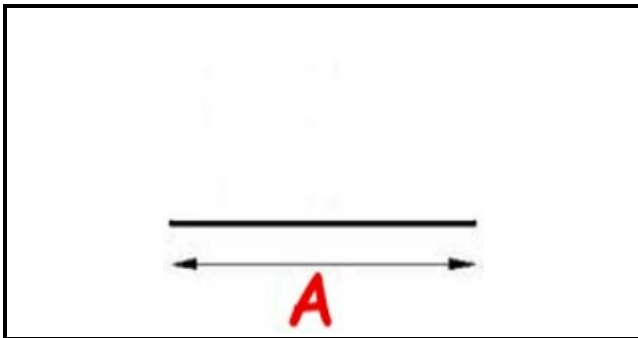

2103792

**GUARNIZIONE MAGNETICA A INCASTRO L=2500MM QQ13**

Data: 24-11-2024

ORIGINAL  
**OSP**  
SPARE PARTS**Dati tecnici**

|               |           |
|---------------|-----------|
| LATO LUNGO mm | A=2500 mm |
| TIPO PROFILO  | QQ13      |