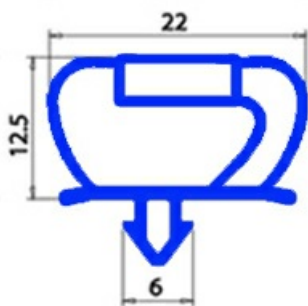

2103794

GUARNIZIONE MAGNETICA A INCASTRO 675X870MM XX2

Data: 14-11-2024

ORIGINAL
OSP
SPARE PARTS**Dati tecnici**

LATO CORTO mm	A=675 mm
LATO LUNGO mm	B=870 mm
TIPO PROFILO	QQ2