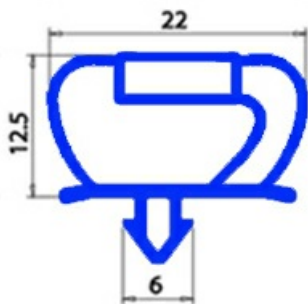

2103794

GUARNIZIONE MAGNETICA A INCASTRO 675X870MM XX2

Data: 24-11-2024

**ORIGINAL
OSP
SPARE PARTS****Dati tecnici**

LATO CORTO mm	A=675 mm
LATO LUNGO mm	B=870 mm
TIPO PROFILO	QQ2