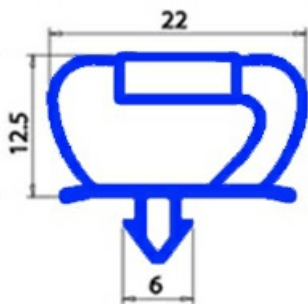

2103794

**GUARNIZIONE MAGNETICA A INCASTRO 675X870MM XX2**

Data: 20-09-2024

ORIGINAL  
**OSP**  
SPARE PARTS**Dati tecnici**

LATO CORTO mm	A=675 mm
LATO LUNGO mm	B=870 mm
TIPO PROFILO	QQ2