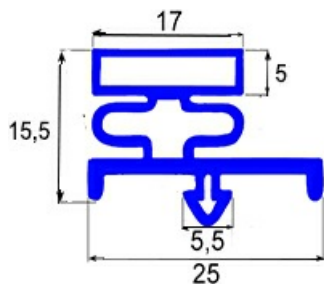

2103795

GUARNIZIONE MAGNETICA A INCASTRO 697X900MM QQ16

Data: 29-12-2024

ORIGINAL
OSP
SPARE PARTS**Dati tecnici**

LATO CORTO mm	A=697 mm
LATO LUNGO mm	B=900 mm
TIPO PROFILO	QQ16