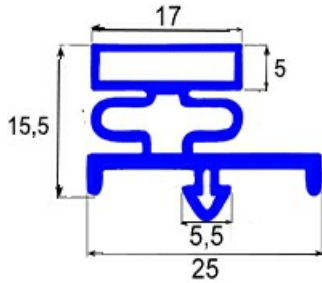

2103795

**GUARNIZIONE MAGNETICA A INCASTRO 697X900MM QQ16**

Data: 20-09-2024

ORIGINAL  
**OSP**  
SPARE PARTS**Dati tecnici**

LATO CORTO mm	A=697 mm
LATO LUNGO mm	B=900 mm
TIPO PROFILO	QQ16