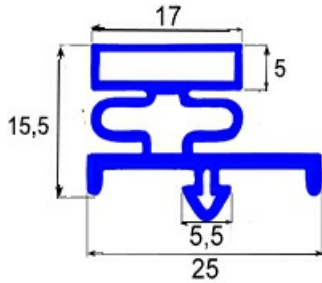

2103795

GUARNIZIONE MAGNETICA A INCASTRO 697X900MM QQ16

Data: 14-11-2024

ORIGINAL
OSP
SPARE PARTS**Dati tecnici**

LATO CORTO mm	A=697 mm
LATO LUNGO mm	B=900 mm
TIPO PROFILO	QQ16