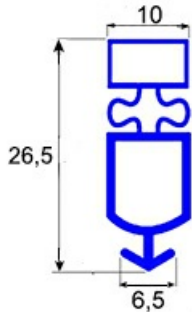

2103796

**GUARNIZIONE MAGNETICA A INCASTRO 600X675MM QQ17**

Data: 29-12-2024

ORIGINAL  
**OSP**  
SPARE PARTS**Dati tecnici**

LATO CORTO mm	A=600 mm
LATO LUNGO mm	B=675 mm
TIPO PROFILO	QQ17