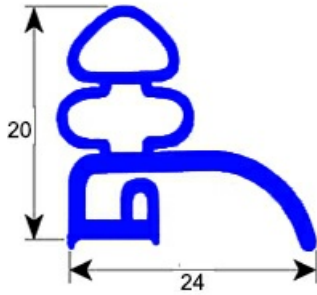

# GUARNIZIONE A MEZZOBORDO DA AVVITARE 475X725MM O.D. XX12

Data: 20-09-2024

ORIGINAL  
**OSP**  
SPARE PARTS

## Dati tecnici

LATO CORTO mm	A=475 mm
LATO LUNGO mm	B=725 mm
TIPO PROFILO	XX12