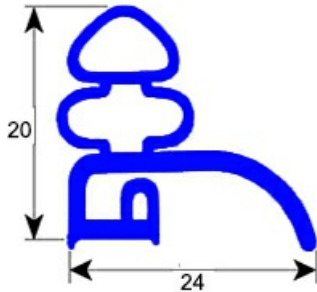

2103803

**GUARNIZIONE MEZZOBORDO DA AVVITARE 355X465MM O.D. XX12**

Data: 14-11-2024

ORIGINAL  
**OSP**  
SPARE PARTS**Dati tecnici**

LATO CORTO mm	A=355 mm
LATO LUNGO mm	B=465 mm
TIPO PROFILO	XX12