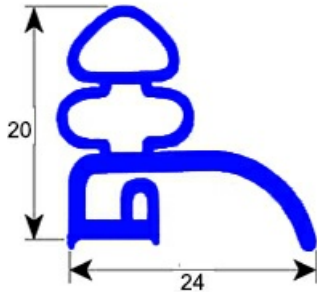

2103803

GUARNIZIONE MEZZOBORDO DA AVVITARE 355X465MM O.D. XX12

Data: 20-09-2024

ORIGINAL
OSP
SPARE PARTS**Dati tecnici**

LATO CORTO mm	A=355 mm
LATO LUNGO mm	B=465 mm
TIPO PROFILO	XX12