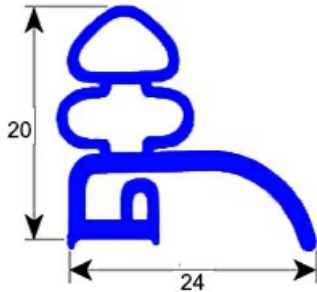

2103803

**GUARNIZIONE MEZZOBORDO DA AVVITARE 355X465MM O.D. XX12**

Data: 24-11-2024

ORIGINAL  
**OSP**  
SPARE PARTS**Dati tecnici**

|               |          |
|---------------|----------|
| LATO CORTO mm | A=355 mm |
| LATO LUNGO mm | B=465 mm |
| TIPO PROFILO  | XX12     |