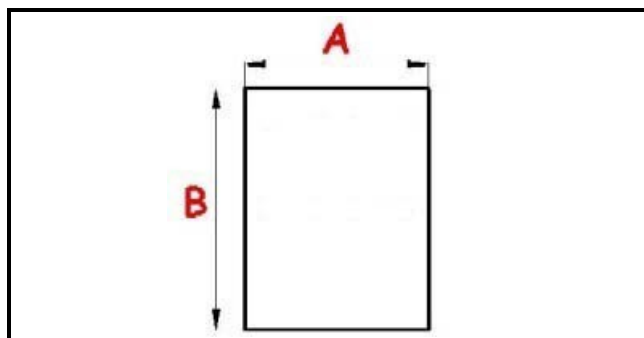

2103804

**GUARNIZIONE MAGNETICA A INCASTRO 455X490MM QQ1 O.D.**

Data: 14-11-2024

**Dati tecnici**

|               |          |
|---------------|----------|
| LATO CORTO mm | A=455 mm |
| LATO LUNGO mm | B=490 mm |
| TIPO PROFILO  | QQ1      |