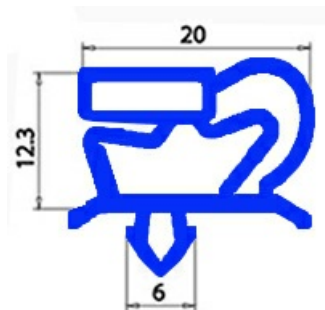

2103804

**GUARNIZIONE MAGNETICA A INCASTRO 455X490MM QQ1 O.D.**

Data: 14-11-2024

**Dati tecnici**

|               |          |
|---------------|----------|
| LATO CORTO mm | A=455 mm |
| LATO LUNGO mm | B=490 mm |
| TIPO PROFILO  | QQ1      |