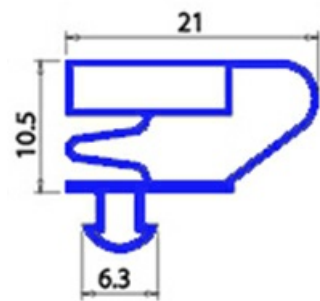

2103808

GUARNIZIONE MAGNETICA A INCASTRO 498X605MM QQ4

Data: 20-09-2024

ORIGINAL
OSP
SPARE PARTS**Dati tecnici**

LATO LUNGO mm	B=605 mm
TIPO PROFILO	QQ4
LATO CORTO mm	A=498 mm