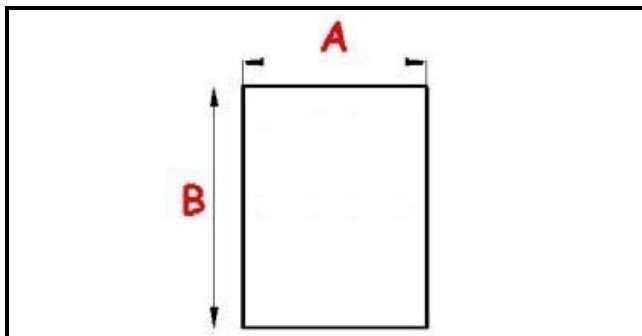

2103808

**GUARNIZIONE MAGNETICA A INCASTRO 498X605MM QQ4**

Data: 24-11-2024

ORIGINAL  
**OSP**  
SPARE PARTS**Dati tecnici**

LATO LUNGO mm	B=605 mm
TIPO PROFILO	QQ4
LATO CORTO mm	A=498 mm