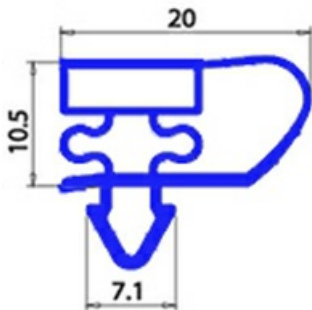

2103809

**GUARNIZIONE MAGNETICA A INCASTRO 640x1465MM YY22**

Data: 14-11-2024

ORIGINAL  
**OSP**  
SPARE PARTS**Dati tecnici**

TIPO PROFILO	YY22
LATO LUNGO mm	B=1465 mm
LATO CORTO mm	A=640 mm