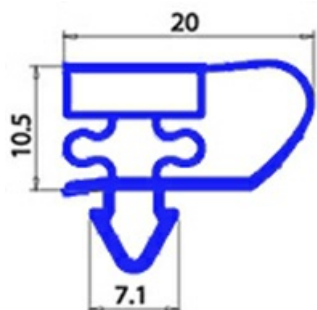

2103809

GUARNIZIONE MAGNETICA A INCASTRO 640x1465MM YY22

Data: 24-11-2024

ORIGINAL
OSP
SPARE PARTS**Dati tecnici**

TIPO PROFILO	YY22
LATO LUNGO mm	B=1465 mm
LATO CORTO mm	A=640 mm