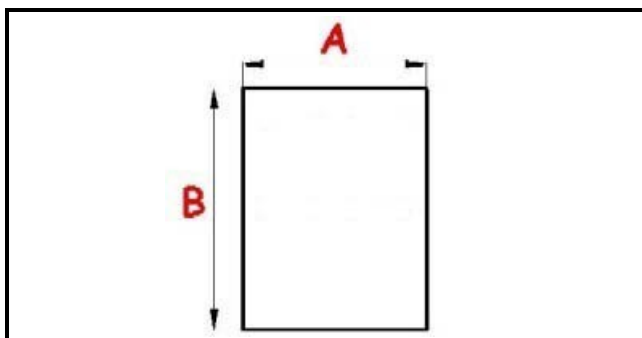

## GUARNIZIONE MAGNETICA AD INCASTRO 560x425MM XX3

Data: 24-11-2024

ORIGINAL  
**OSP**  
SPARE PARTS

### Dati tecnici

LATO CORTO mm	A=425mm
LATO LUNGO mm	B=560mm
TIPO PROFILO	XX3