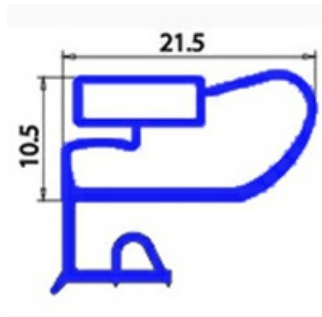

# GUARNIZIONE MAGNETICA MEZZO BORDO 590x382MM XX4

Data: 20-09-2024

ORIGINAL  
**OSP**  
SPARE PARTS

## Dati tecnici

LATO CORTO mm	A=382mm
LATO LUNGO mm	B=590mm
TIPO PROFILO	XX4