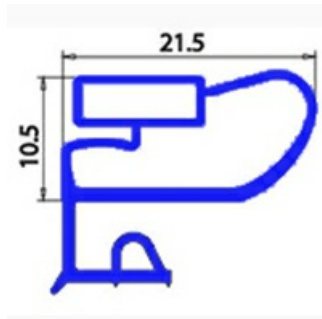

# GUARNIZIONE MAGNETICA MEZZO BORDO 590x382MM XX4

Data: 24-11-2024

ORIGINAL  
**OSP**  
SPARE PARTS

## Dati tecnici

LATO CORTO mm	A=382mm
LATO LUNGO mm	B=590mm
TIPO PROFILO	XX4