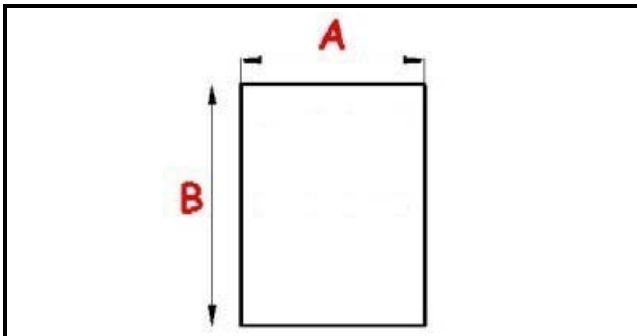

# GUARNIZIONE MAGNETICA MEZZO BORDO 590x382MM XX4

Data: 20-09-2024

ORIGINAL  
**OSP**  
SPARE PARTS

## Dati tecnici

LATO CORTO mm	A=382mm
LATO LUNGO mm	B=590mm
TIPO PROFILO	XX4