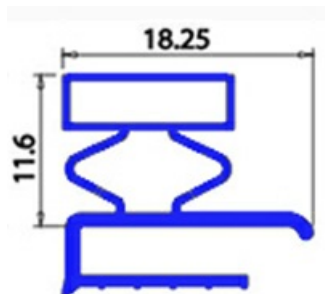

2103819

GUARNIZIONE MAGNETICA MEZZO BORDO 600x425 mm XX5

Data: 24-11-2024

**Dati tecnici**

LATO CORTO mm	A=425mm
LATO LUNGO mm	B=600mm
TIPO PROFILO	XX5