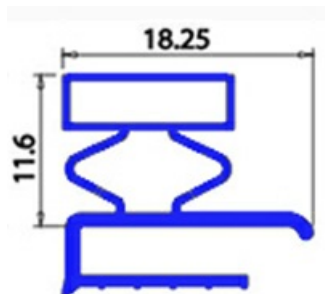

2103819

GUARNIZIONE MAGNETICA MEZZO BORDO 600x425 mm XX5

Data: 20-09-2024

**Dati tecnici**

LATO CORTO mm	A=425mm
LATO LUNGO mm	B=600mm
TIPO PROFILO	XX5