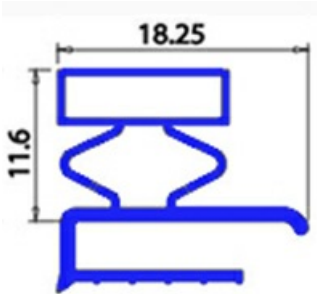

2103819

GUARNIZIONE MAGNETICA MEZZO BORDO 600x425 mm XX5

Data: 29-12-2024

**Dati tecnici**

LATO CORTO mm	A=425mm
LATO LUNGO mm	B=600mm
TIPO PROFILO	XX5