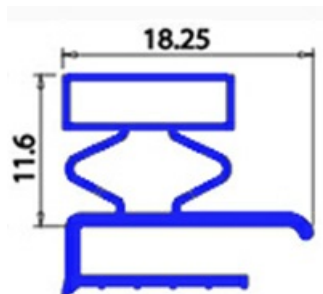

2103819

GUARNIZIONE MAGNETICA MEZZO BORDO 600x425 mm XX5

Data: 14-11-2024

**Dati tecnici**

LATO CORTO mm	A=425mm
LATO LUNGO mm	B=600mm
TIPO PROFILO	XX5