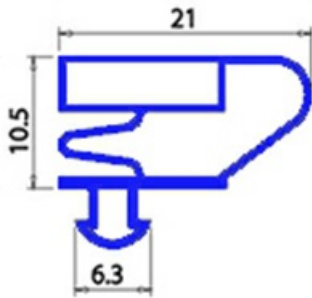

# GUARNIZIONE MAGN. AD INCASTRO 610X1570MM EVERLASTING QQ4

Data: 14-11-2024

ORIGINAL  
**OSP**  
SPARE PARTS

## Dati tecnici

LATO CORTO mm	A=610mm
LATO LUNGO mm	B=1570mm
TIPO PROFILO	QQ4