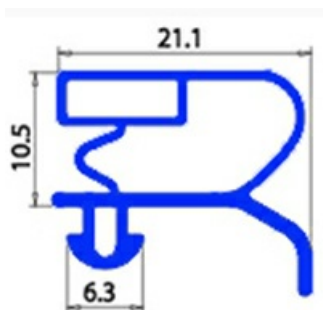

2103823

**GUARNIZIONE MAGNETICA A INCASTRO 840X2040MM XX1 O.D.**

Data: 24-11-2024

ORIGINAL  
**OSP**  
SPARE PARTS**Dati tecnici**

LATO CORTO mm	A=840mm
LATO LUNGO mm	B=2040mm
TIPO PROFILO	XX1