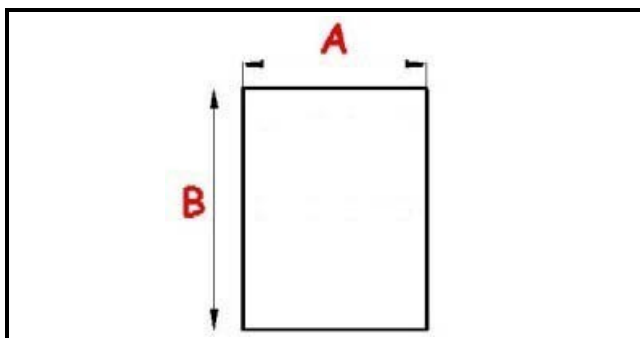

2103823

**GUARNIZIONE MAGNETICA A INCASTRO 840X2040MM XX1 O.D.**

Data: 24-11-2024

ORIGINAL  
**OSP**  
SPARE PARTS**Dati tecnici**

LATO CORTO mm	A=840mm
LATO LUNGO mm	B=2040mm
TIPO PROFILO	XX1