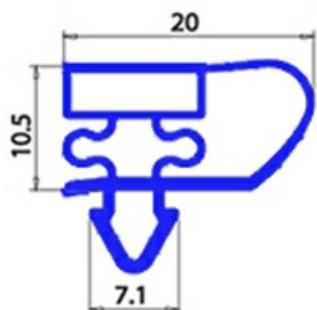

2103826

**GUARNIZIONE MAGNETICA A INCASTRO 470X610MM YY22**

Data: 20-09-2024

ORIGINAL  
**OSP**  
SPARE PARTS**Dati tecnici**

LATO CORTO mm	A=470mm
LATO LUNGO mm	B=610mm
TIPO PROFILO	YY22