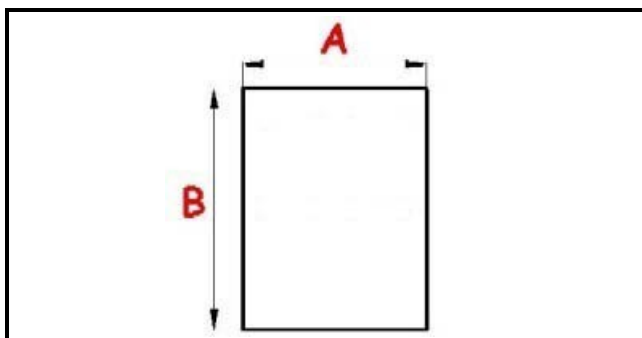

2103826

**GUARNIZIONE MAGNETICA A INCASTRO 470X610MM YY22**

Data: 20-09-2024

ORIGINAL  
**OSP**  
SPARE PARTS**Dati tecnici**

LATO CORTO mm	A=470mm
LATO LUNGO mm	B=610mm
TIPO PROFILO	YY22