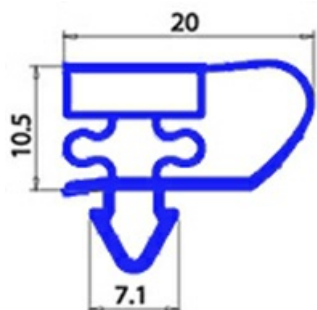

2103826

GUARNIZIONE MAGNETICA A INCASTRO 470X610MM YY22

Data: 24-11-2024

ORIGINAL
OSP
SPARE PARTS**Dati tecnici**

LATO CORTO mm	A=470mm
LATO LUNGO mm	B=610mm
TIPO PROFILO	YY22