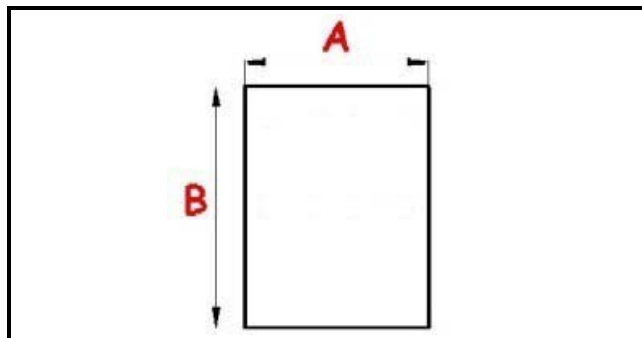

# GUARNIZIONE MAGNETICA AD INCASTRO SU 3 LATI 1920X960MM O.D. QQ1

Data: 20-09-2024

ORIGINAL  
**OSP**  
SPARE PARTS

## Dati tecnici

LATO CORTO mm	A=960mm
LATO LUNGO mm	B=1920mm
TIPO PROFILO	QQ1