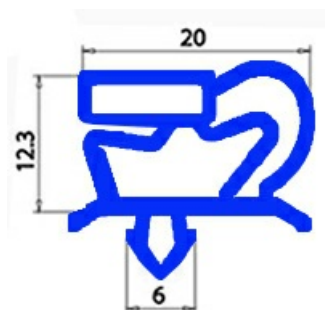

# GUARNIZIONE MAGNETICA AD INCASTRO SU 3 LATI 1920X960MM O.D. QQ1

Data: 20-09-2024

ORIGINAL  
**OSP**  
SPARE PARTS

## Dati tecnici

LATO CORTO mm	A=960mm
LATO LUNGO mm	B=1920mm
TIPO PROFILO	QQ1