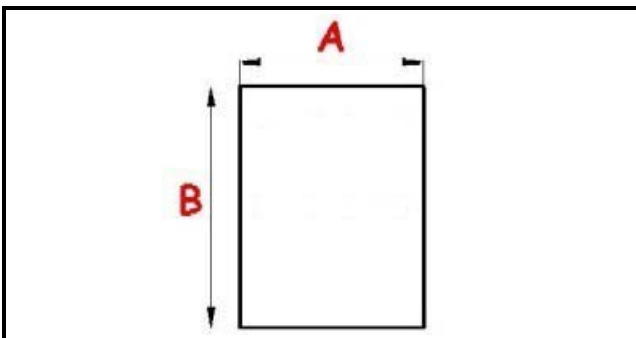

2103850

"GUARNIZIONE MAGNETICA; GN1/1; 370X360M QQ1

Data: 20-09-2024

ORIGINAL
OSP
SPARE PARTS**Dati tecnici**

LATO CORTO mm	A=360mm
LATO LUNGO mm	B=370mm
TIPO PROFILO	QQ1

Codici produttore

ELECTROLUX PROFESSIONAL S.P.A.