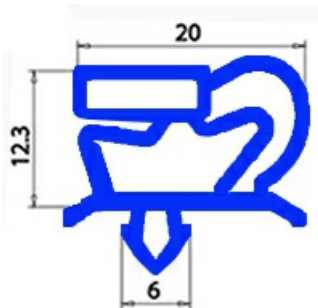

2103850

"GUARNIZIONE MAGNETICA; GN1/1; 370X360M QQ1

Data: 20-09-2024

ORIGINAL
OSP
SPARE PARTS**Dati tecnici**

LATO CORTO mm	A=360mm
LATO LUNGO mm	B=370mm
TIPO PROFILO	QQ1

Codici produttore

ELECTROLUX PROFESSIONAL S.P.A.