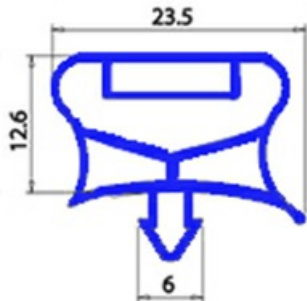

2103856

"GUARNIZIONE PORTA; 528x1532 mm QQ7

Data: 24-11-2024

ORIGINAL
OSP
SPARE PARTS**Dati tecnici**

LATO CORTO mm	A=528mm
LATO LUNGO mm	B=1532mm
TIPO PROFILO	QQ7

Codici produttore

ELECTROLUX PROFESSIONAL S.P.A.