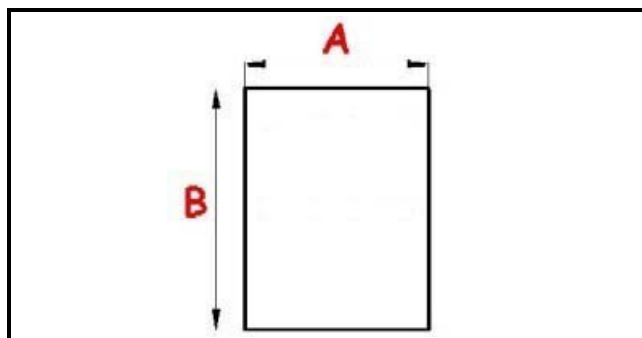

2103860

**GUARNIZIONE MAGNETICA A INCASTRO 420X620MM XX3 O.D.**

Data: 14-11-2024

ORIGINAL  
**OSP**  
SPARE PARTS**Dati tecnici**

LATO CORTO mm	A=420mm
LATO LUNGO mm	B=620mm
TIPO PROFILO	XX3