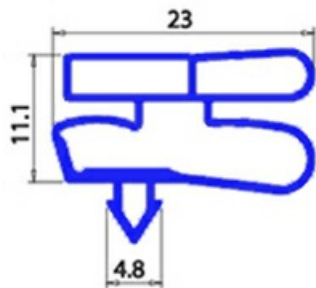

2103860

**GUARNIZIONE MAGNETICA A INCASTRO 420X620MM XX3 O.D.**

Data: 14-11-2024

ORIGINAL  
**OSP**  
SPARE PARTS**Dati tecnici**

LATO CORTO mm	A=420mm
LATO LUNGO mm	B=620mm
TIPO PROFILO	XX3