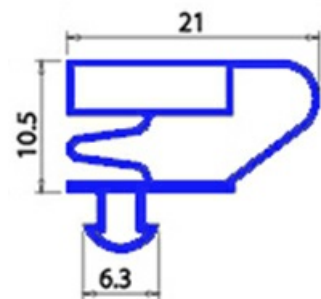

2103874

**GUARNIZIONE MAGNETICA AD INCASTRO 640X1555MM QQ4 O.D.**

Data: 20-09-2024

ORIGINAL  
**OSP**  
SPARE PARTS**Dati tecnici**

LATO CORTO mm	A=640mm
LATO LUNGO mm	B=1555mm
TIPO PROFILO	QQ4