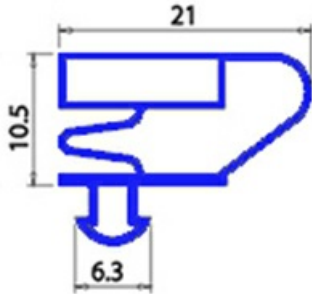

2103875

GUARNIZIONI MAGNETICA A INCASTRO 670X710MM QQ4 O.D.

Data: 14-11-2024

ORIGINAL
OSP
SPARE PARTS**Dati tecnici**

LATO CORTO mm	A=670mm
LATO LUNGO mm	B=710mm
TIPO PROFILO	QQ4