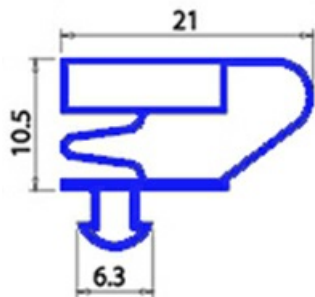

2103875

**GUARNIZIONI MAGNETICA A INCASTRO 670X710MM QQ4 O.D.**

Data: 20-09-2024

ORIGINAL  
**OSP**  
SPARE PARTS**Dati tecnici**

LATO CORTO mm	A=670mm
LATO LUNGO mm	B=710mm
TIPO PROFILO	QQ4