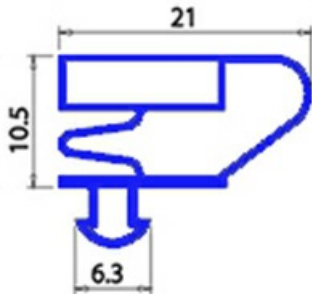

2103875

GUARNIZIONI MAGNETICA A INCASTRO 670X710MM QQ4 O.D.

Data: 29-12-2024

ORIGINAL
OSP
SPARE PARTS**Dati tecnici**

LATO CORTO mm	A=670mm
LATO LUNGO mm	B=710mm
TIPO PROFILO	QQ4