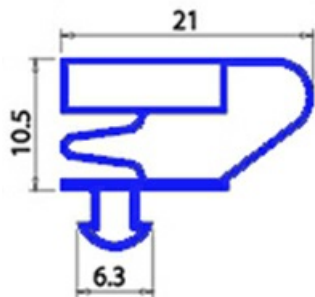

2103875

**GUARNIZIONI MAGNETICA A INCASTRO 670X710MM QQ4 O.D.**

Data: 24-11-2024

ORIGINAL  
**OSP**  
SPARE PARTS**Dati tecnici**

LATO CORTO mm	A=670mm
LATO LUNGO mm	B=710mm
TIPO PROFILO	QQ4