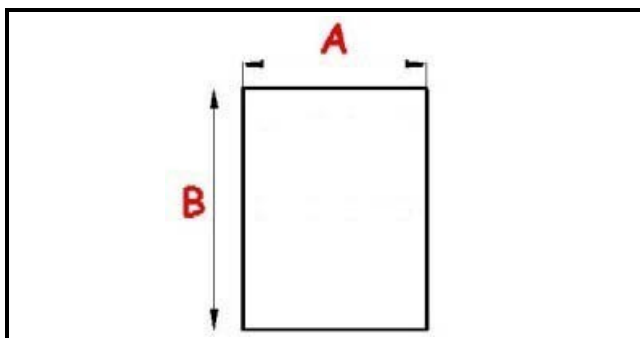

2103875

**GUARNIZIONI MAGNETICA A INCASTRO 670X710MM QQ4 O.D.**

Data: 20-09-2024

ORIGINAL  
**OSP**  
SPARE PARTS**Dati tecnici**

LATO CORTO mm	A=670mm
LATO LUNGO mm	B=710mm
TIPO PROFILO	QQ4