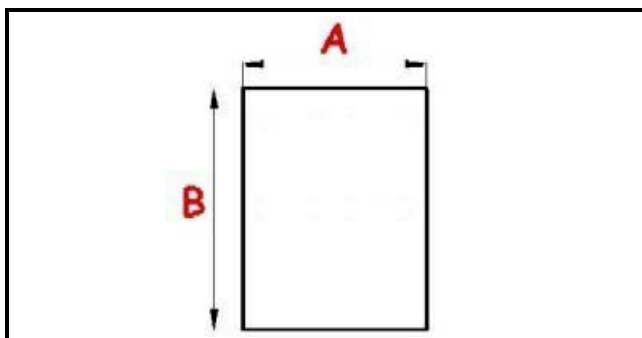

2103876

**GUARNIZIONE MAGNETICA A INCASTRO 480X1110MM XX3 O.D.**

Data: 24-11-2024

ORIGINAL  
**OSP**  
SPARE PARTS**Dati tecnici**

LATO CORTO mm	A=480mm
LATO LUNGO mm	B=1110mm
TIPO PROFILO	XX3