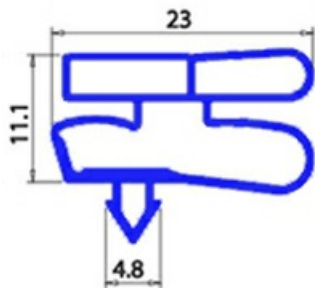

2103876

**GUARNIZIONE MAGNETICA A INCASTRO 480X1110MM XX3 O.D.**

Data: 24-11-2024

ORIGINAL  
**OSP**  
SPARE PARTS**Dati tecnici**

LATO CORTO mm	A=480mm
LATO LUNGO mm	B=1110mm
TIPO PROFILO	XX3