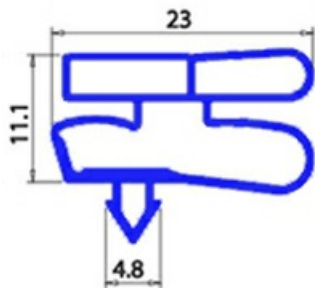

2103878

GUARNIZIONE MAGNETICA A INCASTRO 410X505MM XX3 O.D.

Data: 20-09-2024

ORIGINAL
OSP
SPARE PARTS**Dati tecnici**

LATO CORTO mm	A=410mm
LATO LUNGO mm	B=505mm
TIPO PROFILO	XX3