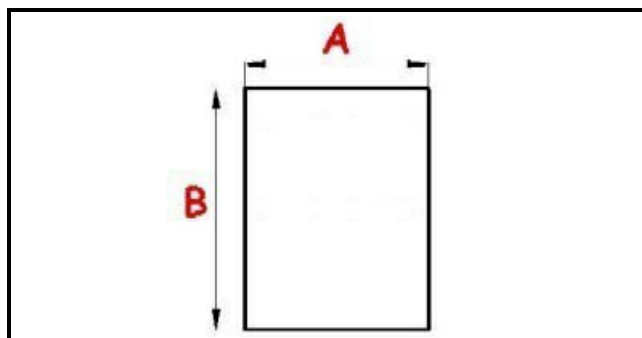

2103878

GUARNIZIONE MAGNETICA A INCASTRO 410X505MM XX3 O.D.

Data: 20-09-2024

ORIGINAL
OSP
SPARE PARTS**Dati tecnici**

LATO CORTO mm	A=410mm
LATO LUNGO mm	B=505mm
TIPO PROFILO	XX3