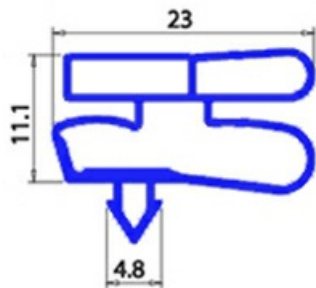

2103878

GUARNIZIONE MAGNETICA A INCASTRO 410X505MM XX3 O.D.

Data: 29-12-2024

ORIGINAL
OSP
SPARE PARTS**Dati tecnici**

LATO CORTO mm	A=410mm
LATO LUNGO mm	B=505mm
TIPO PROFILO	XX3