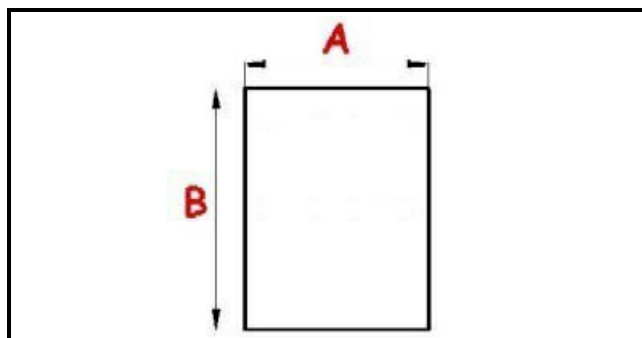

2103878

GUARNIZIONE MAGNETICA A INCASTRO 410X505MM XX3 O.D.

Data: 29-12-2024

ORIGINAL
OSP
SPARE PARTS**Dati tecnici**

LATO CORTO mm	A=410mm
LATO LUNGO mm	B=505mm
TIPO PROFILO	XX3