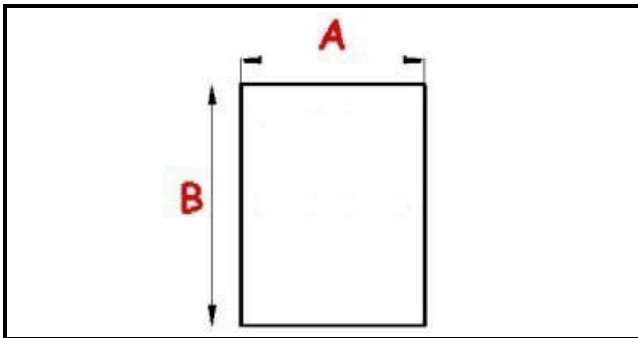

2103878

**GUARNIZIONE MAGNETICA A INCASTRO 410X505MM XX3 O.D.**

Data: 24-11-2024

ORIGINAL  
**OSP**  
SPARE PARTS**Dati tecnici**

LATO CORTO mm	A=410mm
LATO LUNGO mm	B=505mm
TIPO PROFILO	XX3