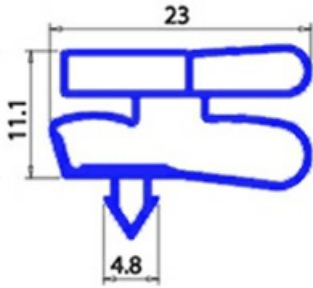

2103878

**GUARNIZIONE MAGNETICA A INCASTRO 410X505MM XX3 O.D.**

Data: 24-11-2024

ORIGINAL  
**OSP**  
SPARE PARTS**Dati tecnici**

LATO CORTO mm	A=410mm
LATO LUNGO mm	B=505mm
TIPO PROFILO	XX3