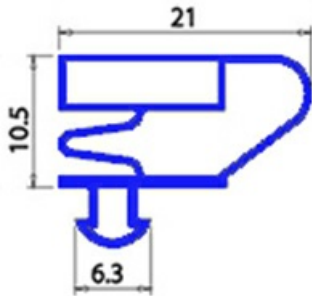

2103882

**GUARNIZIONE MAGNETICA A INCASTRO 650X845MM QQ4 O.D.**

Data: 24-11-2024

ORIGINAL  
**OSP**  
SPARE PARTS**Dati tecnici**

LATO CORTO mm	A=650mm
LATO LUNGO mm	B=845mm
TIPO PROFILO	QQ4