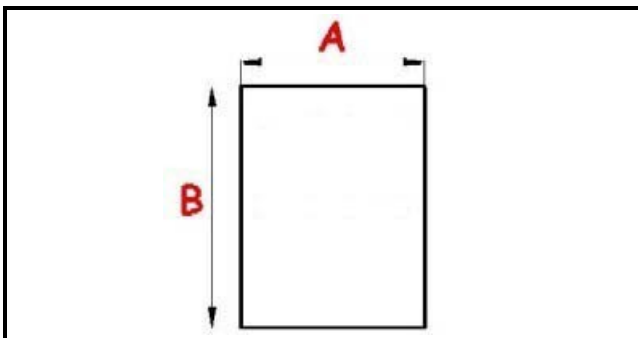

2103882

**GUARNIZIONE MAGNETICA A INCASTRO 650X845MM QQ4 O.D.**

Data: 24-11-2024

ORIGINAL  
**OSP**  
SPARE PARTS**Dati tecnici**

LATO CORTO mm	A=650mm
LATO LUNGO mm	B=845mm
TIPO PROFILO	QQ4