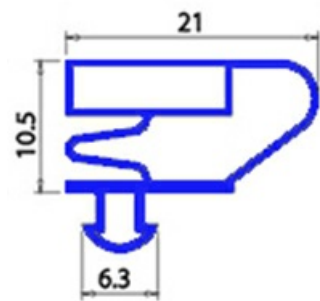

2103886

GUARNIZIONE MAGNETICA A INCASTRO 412X665MM QQ4 O.D.

Data: 13-11-2024

**Dati tecnici**

LATO CORTO mm	A=412mm
LATO LUNGO mm	B=665mm
TIPO PROFILO	QQ4