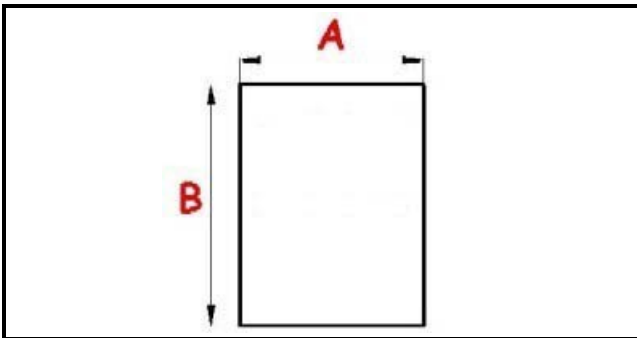

2103888

GUARNIZIONE MAGNETICA A INCASTRO 1520X620MM QQ4 O.D.

Data: 14-11-2024

ORIGINAL
OSP
SPARE PARTS**Dati tecnici**

LATO CORTO mm	A=620mm
LATO LUNGO mm	B=1520mm
TIPO PROFILO	QQ4