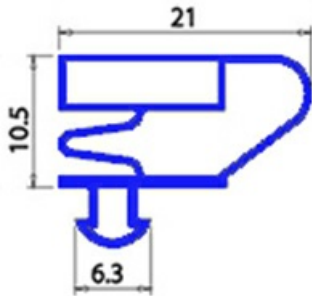

2103888

GUARNIZIONE MAGNETICA A INCASTRO 1520X620MM QQ4 O.D.

Data: 20-09-2024

ORIGINAL
OSP
SPARE PARTS**Dati tecnici**

LATO CORTO mm	A=620mm
LATO LUNGO mm	B=1520mm
TIPO PROFILO	QQ4