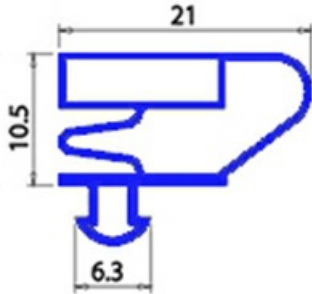

2103888

GUARNIZIONE MAGNETICA A INCASTRO 1520X620MM QQ4 O.D.

Data: 14-11-2024

ORIGINAL
OSP
SPARE PARTS**Dati tecnici**

LATO CORTO mm	A=620mm
LATO LUNGO mm	B=1520mm
TIPO PROFILO	QQ4