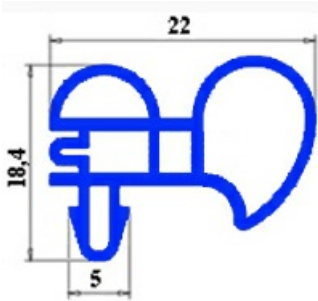

2103889

GUARNIZIONE AD INCASTRO 590X675MM YY21 O.D.

Data: 24-11-2024

ORIGINAL
OSP
SPARE PARTS**Dati tecnici**

LATO CORTO mm	A=590mm
LATO LUNGO mm	B=675mm
TIPO PROFILO	YY21