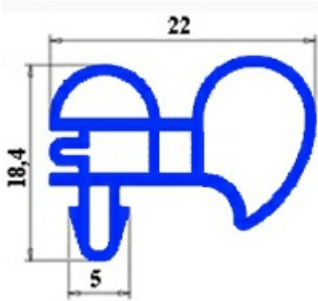

2103889

GUARNIZIONE AD INCASTRO 590X675MM YY21 O.D.

Data: 20-09-2024

ORIGINAL
OSP
SPARE PARTS**Dati tecnici**

LATO CORTO mm	A=590mm
LATO LUNGO mm	B=675mm
TIPO PROFILO	YY21