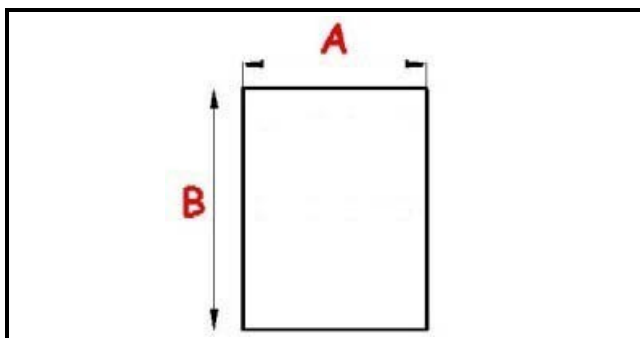

2103889

GUARNIZIONE AD INCASTRO 590X675MM YY21 O.D.

Data: 14-11-2024

ORIGINAL
OSP
SPARE PARTS**Dati tecnici**

LATO CORTO mm	A=590mm
LATO LUNGO mm	B=675mm
TIPO PROFILO	YY21