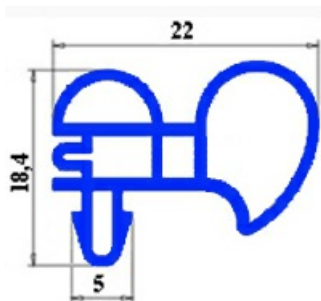

2103889

GUARNIZIONE AD INCASTRO 590X675MM YY21 O.D.

Data: 14-11-2024

ORIGINAL
OSP
SPARE PARTS**Dati tecnici**

LATO CORTO mm	A=590mm
LATO LUNGO mm	B=675mm
TIPO PROFILO	YY21