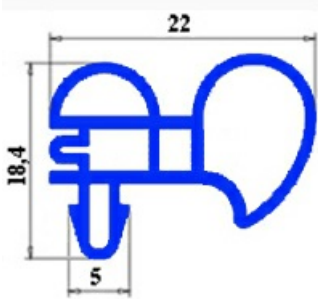

2103890

**GUARNIZIONE AD INCASTRO 590X1390 YY21 O.D.**

Data: 10-11-2024

ORIGINAL  
**OSP**  
SPARE PARTS**Dati tecnici**

LATO CORTO mm	A=590mm
LATO LUNGO mm	B=1390mm
TIPO PROFILO	YY21