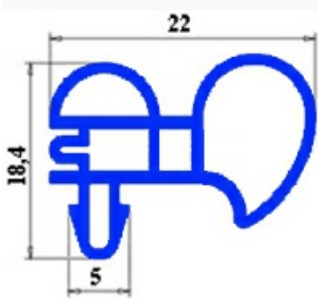

2103890

GUARNIZIONE AD INCASTRO 590X1390 YY21 O.D.

Data: 29-12-2024

ORIGINAL
OSP
SPARE PARTS**Dati tecnici**

LATO CORTO mm	A=590mm
LATO LUNGO mm	B=1390mm
TIPO PROFILO	YY21