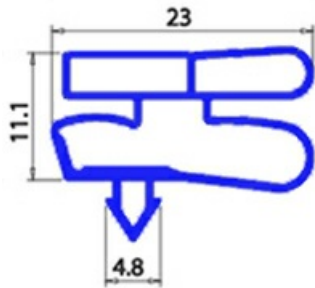

2103897

GUARNIZIONE MAGNETICA A INCASTRO 550X1540MM XX3 O.D.

Data: 20-09-2024

ORIGINAL
OSP
SPARE PARTS**Dati tecnici**

LATO CORTO mm	A=550mm
LATO LUNGO mm	B=1540mm
TIPO PROFILO	XX3