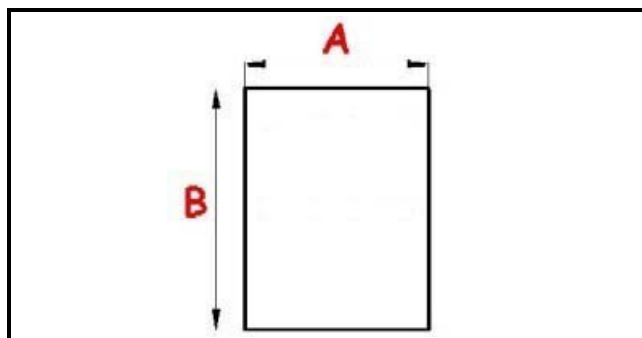

2103899

GUARNIZIONE MAGNETICA AD INCASTRO 560X1560MM XX3 O.D.

Data: 14-11-2024

ORIGINAL
OSP
SPARE PARTS**Dati tecnici**

LATO CORTO mm	A=560mm
LATO LUNGO mm	B=1560mm
TIPO PROFILO	XX3