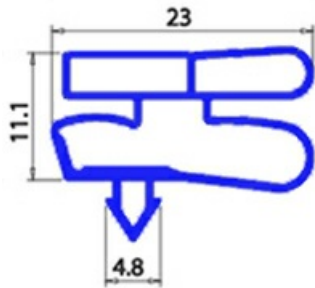

2103899

**GUARNIZIONE MAGNETICA AD INCASTRO 560X1560MM XX3 O.D.**

Data: 12-03-2025

ORIGINAL  
**OSP**  
SPARE PARTS**Dati tecnici**

LATO CORTO mm	A=560mm
LATO LUNGO mm	B=1560mm
TIPO PROFILO	XX3