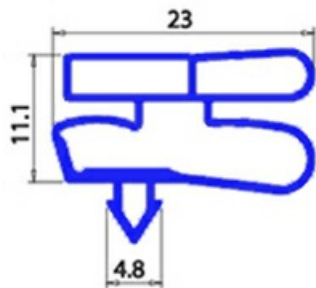

2103899

GUARNIZIONE MAGNETICA AD INCASTRO 560X1560MM XX3 O.D.

Data: 14-11-2024

ORIGINAL
OSP
SPARE PARTS**Dati tecnici**

LATO CORTO mm	A=560mm
LATO LUNGO mm	B=1560mm
TIPO PROFILO	XX3