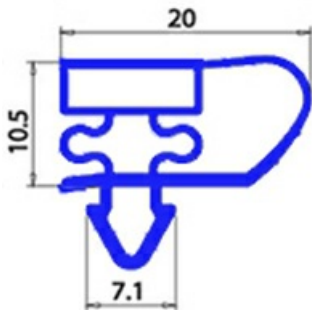

2103906

**GUARNIZIONE MAGNETICA AD INCASTRO 480X610MM YY22**

Data: 20-09-2024

ORIGINAL  
**OSP**  
SPARE PARTS**Dati tecnici**

LATO CORTO mm	A=480mm
LATO LUNGO mm	B=610mm
TIPO PROFILO	YY22

**Codici produttore**