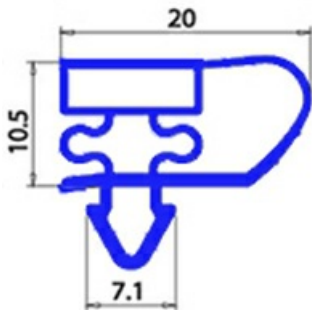

2103911

**GUARNIZIONE MAGNETICA AD INCASTRO 660X580MM YY22**

Data: 20-09-2024

ORIGINAL  
**OSP**  
SPARE PARTS**Dati tecnici**

LATO CORTO mm	A=580mm
LATO LUNGO mm	B=660mm
TIPO PROFILO	YY22

**Codici produttore**