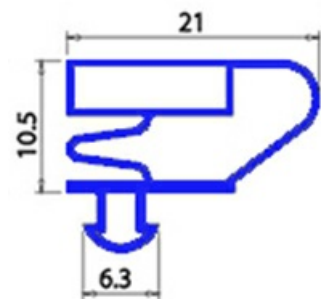

2103920

GUARNIZIONE MAGNETICA AD INCASTRO 450X580MM QQ4 O.D.

Data: 24-11-2024

ORIGINAL
OSP
SPARE PARTS**Dati tecnici**

LATO CORTO mm	A=450mm
LATO LUNGO mm	B=580mm
TIPO PROFILO	QQ4