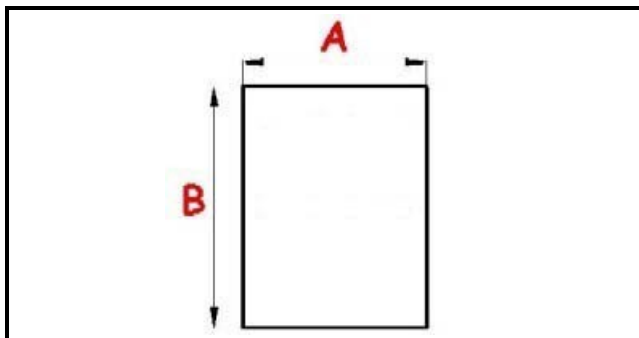

2103922

**GUARNIZIONE MAGNETICA AD INCASTRO 650X1590MM QQ1 O.D.**

Data: 24-11-2024

ORIGINAL  
**OSP**  
SPARE PARTS**Dati tecnici**

LATO CORTO mm	A=650mm
LATO LUNGO mm	B=1590mm
TIPO PROFILO	QQ1