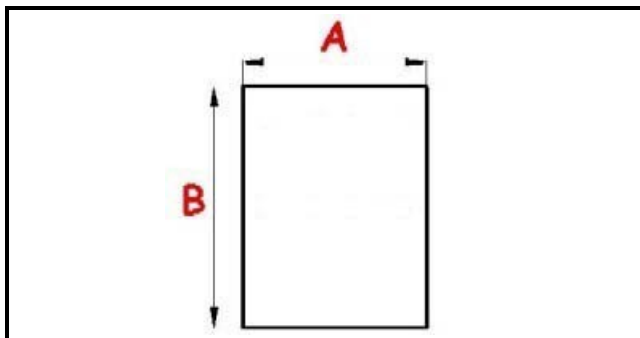

2103922

**GUARNIZIONE MAGNETICA AD INCASTRO 650X1590MM QQ1 O.D.**

Data: 14-11-2024

ORIGINAL  
**OSP**  
SPARE PARTS**Dati tecnici**

LATO CORTO mm	A=650mm
LATO LUNGO mm	B=1590mm
TIPO PROFILO	QQ1