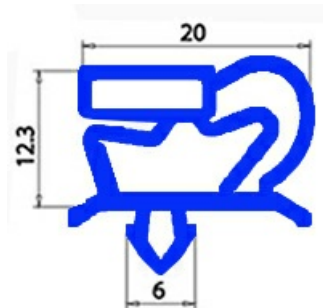

2103922

**GUARNIZIONE MAGNETICA AD INCASTRO 650X1590MM QQ1 O.D.**

Data: 14-11-2024

ORIGINAL  
**OSP**  
SPARE PARTS**Dati tecnici**

LATO CORTO mm	A=650mm
LATO LUNGO mm	B=1590mm
TIPO PROFILO	QQ1