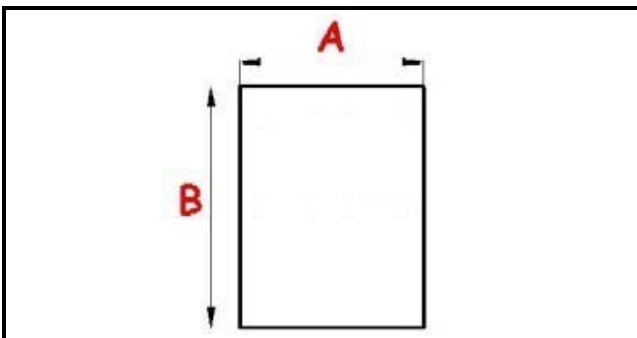

2103924

GUARNIZIONE MAGNETICA AD INCASTRO 750X1720MM XX3 O.D.

Data: 24-11-2024

ORIGINAL
OSP
SPARE PARTS**Dati tecnici**

LATO CORTO mm	A=750mm
LATO LUNGO mm	B=1720mm
TIPO PROFILO	XX3