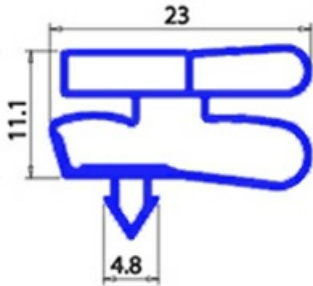

2103924

GUARNIZIONE MAGNETICA AD INCASTRO 750X1720MM XX3 O.D.

Data: 24-11-2024

ORIGINAL
OSP
SPARE PARTS**Dati tecnici**

LATO CORTO mm	A=750mm
LATO LUNGO mm	B=1720mm
TIPO PROFILO	XX3