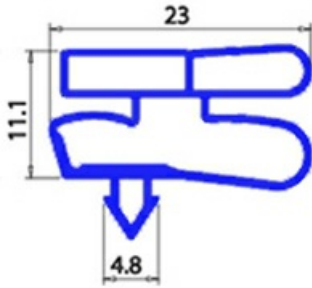

2123034

GUARNIZIONE MAGNETICA AD INCASTRO 630X1565MM XX3 O.D.

Data: 20-09-2024

ORIGINAL
OSP
SPARE PARTS**Dati tecnici**

LATO CORTO mm	A=630mm
LATO LUNGO mm	B=1565mm
TIPO PROFILO	XX3