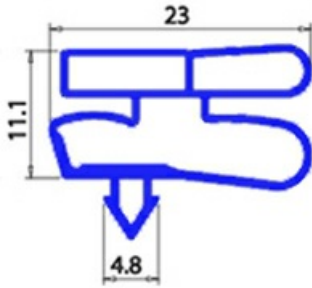

2123034

GUARNIZIONE MAGNETICA AD INCASTRO 630X1565MM XX3 O.D.

Data: 14-11-2024

ORIGINAL
OSP
SPARE PARTS**Dati tecnici**

LATO CORTO mm	A=630mm
LATO LUNGO mm	B=1565mm
TIPO PROFILO	XX3