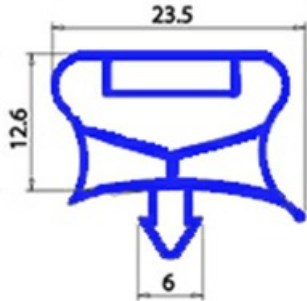

2123036

GUARNIZIONE MAGNETICA AD INCASTRO 472X635MM QQ7 O.D.

Data: 24-11-2024

ORIGINAL
OSP
SPARE PARTS**Dati tecnici**

| | |
|---------------|---------|
| LATO CORTO mm | A=472mm |
| LATO LUNGO mm | B=635mm |
| TIPO PROFILO | QQ7 |