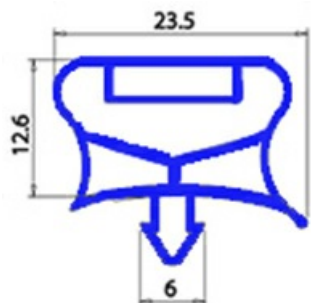

2123036

GUARNIZIONE MAGNETICA AD INCASTRO 472X635MM QQ7 O.D.

Data: 14-11-2024

ORIGINAL
OSP
SPARE PARTS**Dati tecnici**

LATO CORTO mm	A=472mm
LATO LUNGO mm	B=635mm
TIPO PROFILO	QQ7