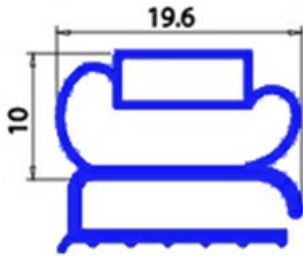

2123037

**GUARNIZIONE MAGNETICA A MEZZOBORDO 460X720MM XX6 O.D.**

Data: 24-11-2024

ORIGINAL  
**OSP**  
SPARE PARTS**Dati tecnici**

LATO CORTO mm	A=460mm
LATO LUNGO mm	B=720mm
TIPO PROFILO	XX6