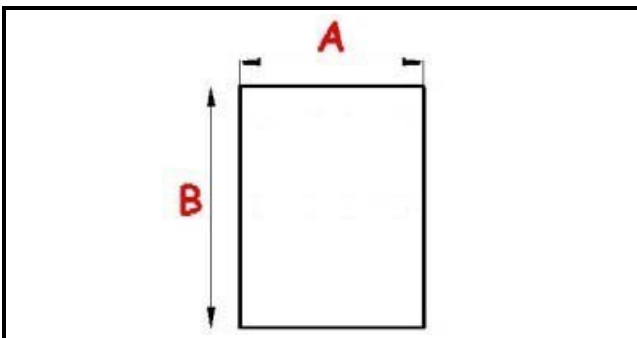

2123038

GUARNIZIONE MAGNETICA AD INCASTRO 490X1270MM XX3 O.D.

Data: 20-09-2024

ORIGINAL
OSP
SPARE PARTS**Dati tecnici**

LATO CORTO mm	A=490mm
LATO LUNGO mm	B=1270mm
TIPO PROFILO	XX3