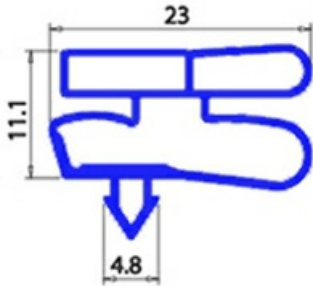

2123038

GUARNIZIONE MAGNETICA AD INCASTRO 490X1270MM XX3 O.D.

Data: 20-09-2024

ORIGINAL
OSP
SPARE PARTS**Dati tecnici**

LATO CORTO mm	A=490mm
LATO LUNGO mm	B=1270mm
TIPO PROFILO	XX3