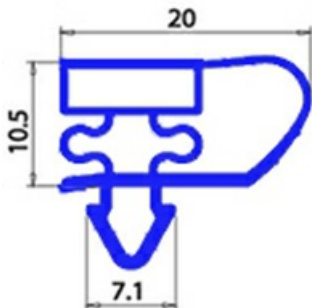

2123041

**GUARNIZIONE MAGNETICA AD INCASTRO 400X290MM YY22 O.D.**

Data: 24-11-2024

ORIGINAL  
**OSP**  
SPARE PARTS**Dati tecnici**

LATO CORTO mm	A=290mm
LATO LUNGO mm	B=400mm
TIPO PROFILO	YY22