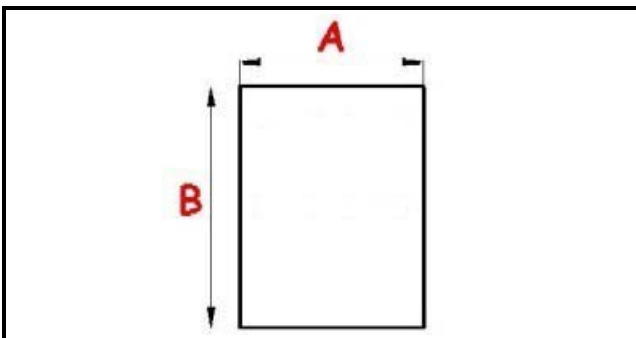

2123041

**GUARNIZIONE MAGNETICA AD INCASTRO 400X290MM YY22 O.D.**

Data: 24-11-2024

ORIGINAL  
**OSP**  
SPARE PARTS**Dati tecnici**

LATO CORTO mm	A=290mm
LATO LUNGO mm	B=400mm
TIPO PROFILO	YY22