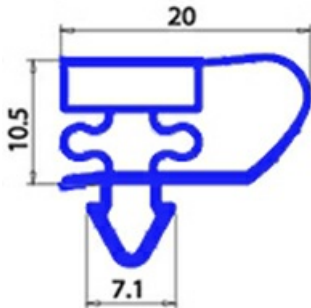

2123053

**GUARNIZIONE MAGNETICA AD INCASTRO 585X1520MM YY22 O.D.**

Data: 24-11-2024

ORIGINAL  
**OSP**  
SPARE PARTS**Dati tecnici**

LATO CORTO mm	A=585mm
LATO LUNGO mm	B=1520mm
TIPO PROFILO	YY22