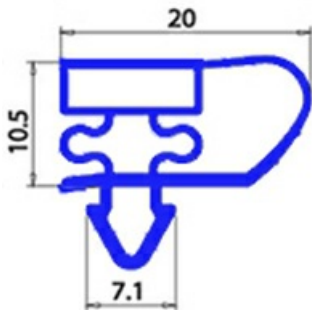

2123053

GUARNIZIONE MAGNETICA AD INCASTRO 585X1520MM YY22 O.D.

Data: 20-09-2024

ORIGINAL
OSP
SPARE PARTS**Dati tecnici**

LATO CORTO mm	A=585mm
LATO LUNGO mm	B=1520mm
TIPO PROFILO	YY22