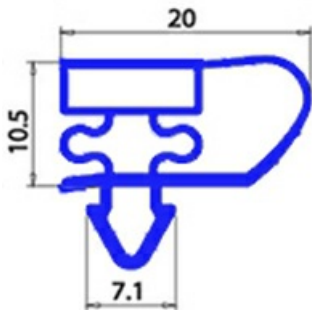

2123053

GUARNIZIONE MAGNETICA AD INCASTRO 585X1520MM YY22 O.D.

Data: 14-11-2024

ORIGINAL
OSP
SPARE PARTS**Dati tecnici**

LATO CORTO mm	A=585mm
LATO LUNGO mm	B=1520mm
TIPO PROFILO	YY22