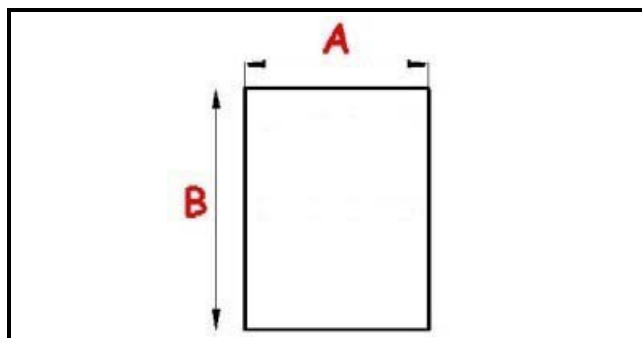

2123054

**GUARNIZIONE MAGNETICA AD INCASTRO 640X1540MM XX3**

Data: 10-11-2024

ORIGINAL  
**OSP**  
SPARE PARTS**Dati tecnici**

LATO CORTO mm	A=640mm
LATO LUNGO mm	B=1540mm
TIPO PROFILO	XX3