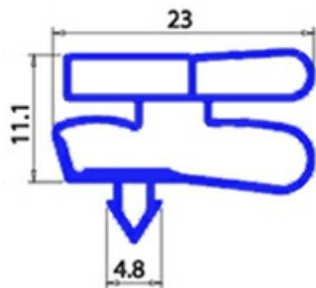

2123054

**GUARNIZIONE MAGNETICA AD INCASTRO 640X1540MM XX3**

Data: 10-11-2024

ORIGINAL  
**OSP**  
SPARE PARTS**Dati tecnici**

LATO CORTO mm	A=640mm
LATO LUNGO mm	B=1540mm
TIPO PROFILO	XX3