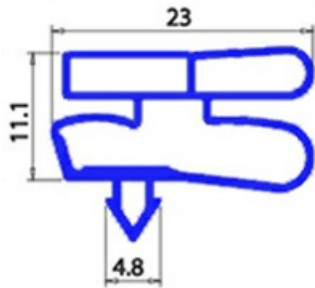

2123057

**GUARNIZIONE MAGNETICA AD INCASTRO 680X1660 XX3 O.D.**

Data: 20-09-2024

ORIGINAL  
**OSP**  
SPARE PARTS**Dati tecnici**

LATO CORTO mm	A=680mm
LATO LUNGO mm	B=1660mm
TIPO PROFILO	XX3