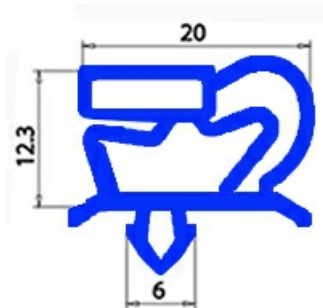

2123059

GUARNIZIONE MAGNETICA AD INCASTRO 340X460MM QQ1 O.D.

Data: 20-09-2024

ORIGINAL
OSP
SPARE PARTS**Dati tecnici**

LATO CORTO mm	A=340mm
LATO LUNGO mm	B=460mm
TIPO PROFILO	QQ1