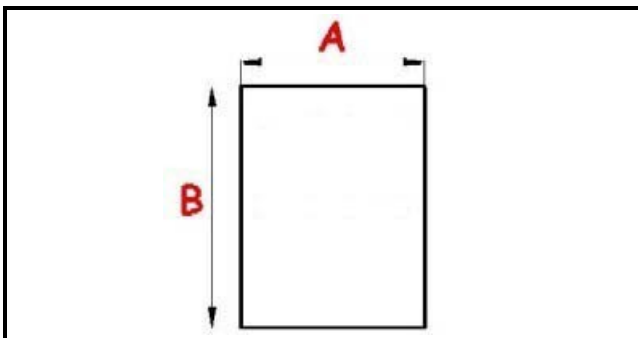

2123059

GUARNIZIONE MAGNETICA AD INCASTRO 340X460MM QQ1 O.D.

Data: 20-09-2024

ORIGINAL
OSP
SPARE PARTS**Dati tecnici**

LATO CORTO mm	A=340mm
LATO LUNGO mm	B=460mm
TIPO PROFILO	QQ1