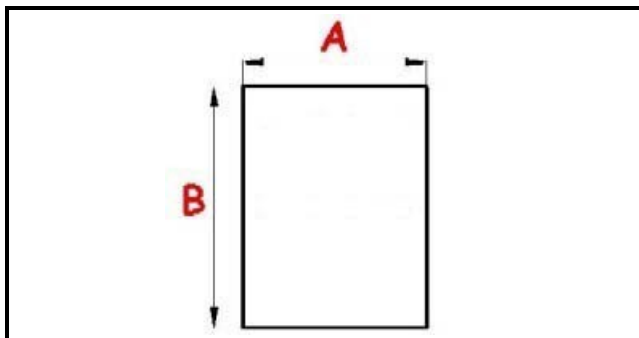

2123061

**GUARNIZIONE MAGNETICA AD INCASTRO 560X1415MM QQ1 O.D.**

Data: 24-11-2024

ORIGINAL  
**OSP**  
SPARE PARTS**Dati tecnici**

LATO CORTO mm	A=560mm
LATO LUNGO mm	B=1415mm
TIPO PROFILO	QQ1