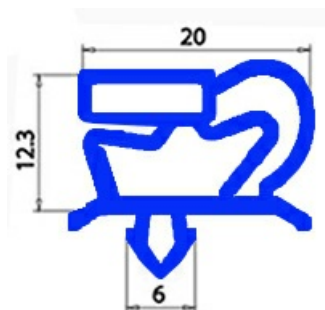

2123061

GUARNIZIONE MAGNETICA AD INCASTRO 560X1415MM QQ1 O.D.

Data: 27-12-2024

ORIGINAL
OSP
SPARE PARTS**Dati tecnici**

LATO CORTO mm	A=560mm
LATO LUNGO mm	B=1415mm
TIPO PROFILO	QQ1